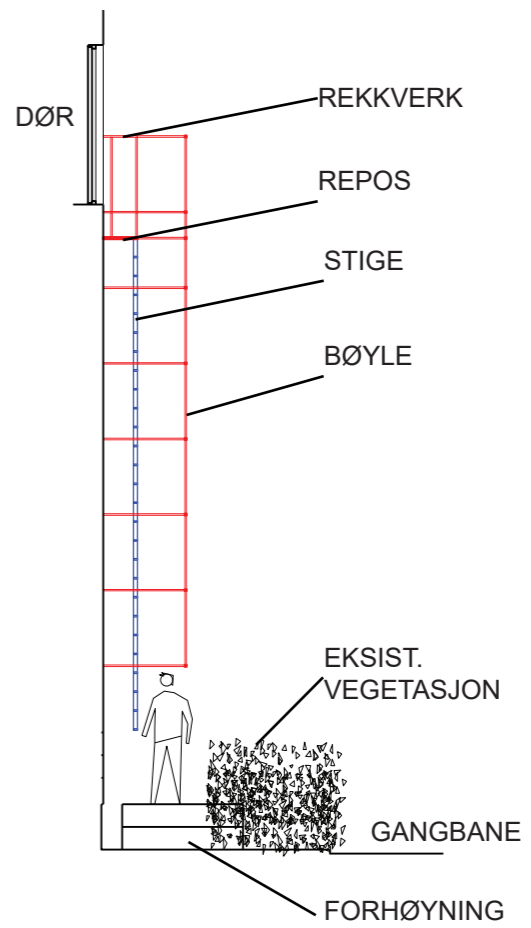

LECA, TRAPPET - FYLT MED JORD

TREKASSE, TRAPPET

GRANITT, TRAPPET

IKKE TRAPPET

SNITT 1:100 (A3)

UTSNITT PLAN 1:100 (A3)

SKISSER SOM VISER FLEKSIBILETET I MATERIALBRUK OG OPPBYGNING AV FORHØYNING UNDER STIGE, BAK EKSISTERENDE BUSKER