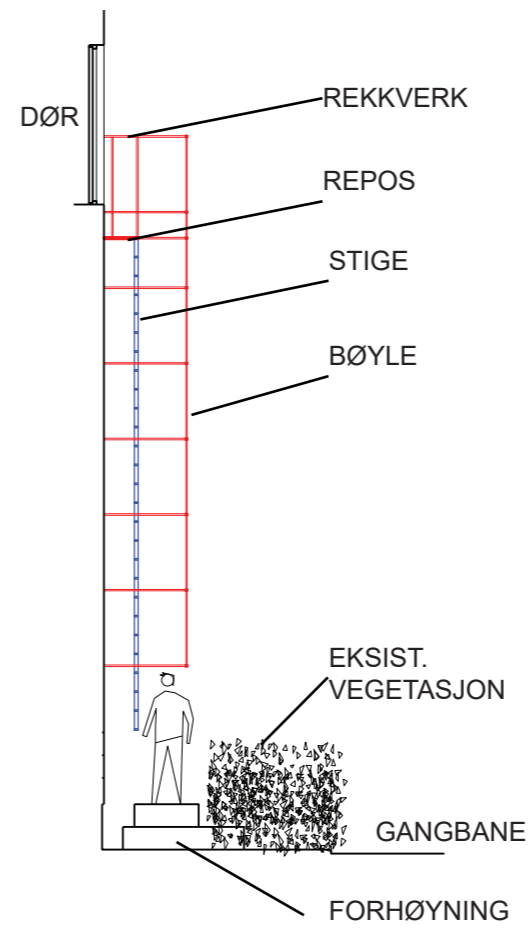

LECA, TRAPPET - FYLT MED JORD

TREKASSE, TRAPPET

GRANITT, TRAPPET

IKKE TRAPPET

SNITT 1:100 (A3)

UTSNITT PLAN 1:100 (A3)

SKISSER SOM VISER FLEKSIBILETET I MATERIALBRUK OG OPPBYGNING AV FORHØYNING UNDER STIGE, BAK EKSISTERENDE BUSKER