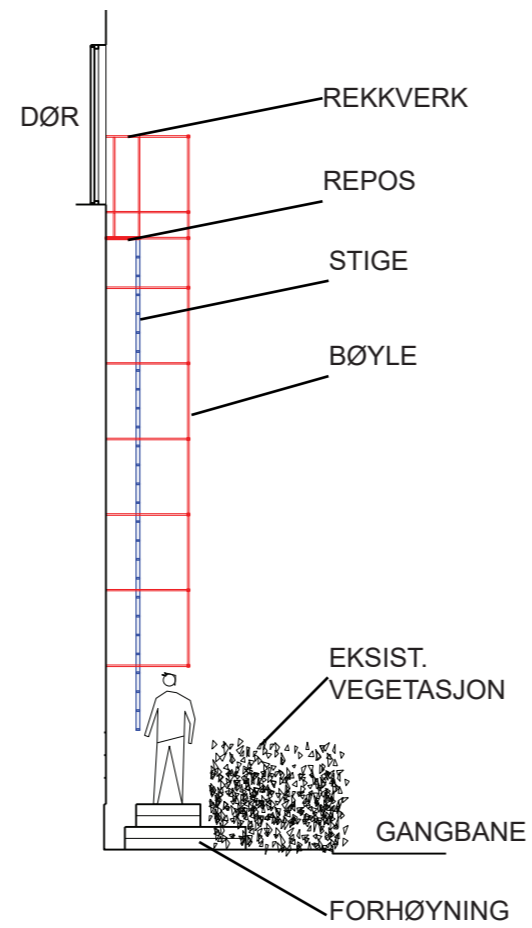

LECA, TRAPPET - FYLT MED JORD

TREKASSE, TRAPPET

GRANITT, TRAPPET

IKKE TRAPPET

SNITT 1:100 (A3)

UTSNITT PLAN 1:100 (A3)

SKISSER SOM VISER FLEKSIBILETET I MATERIALBRUK OG OPPBYGNING AV FORHØYNING UNDER STIGE, BAK EKSISTERENDE BUSKER