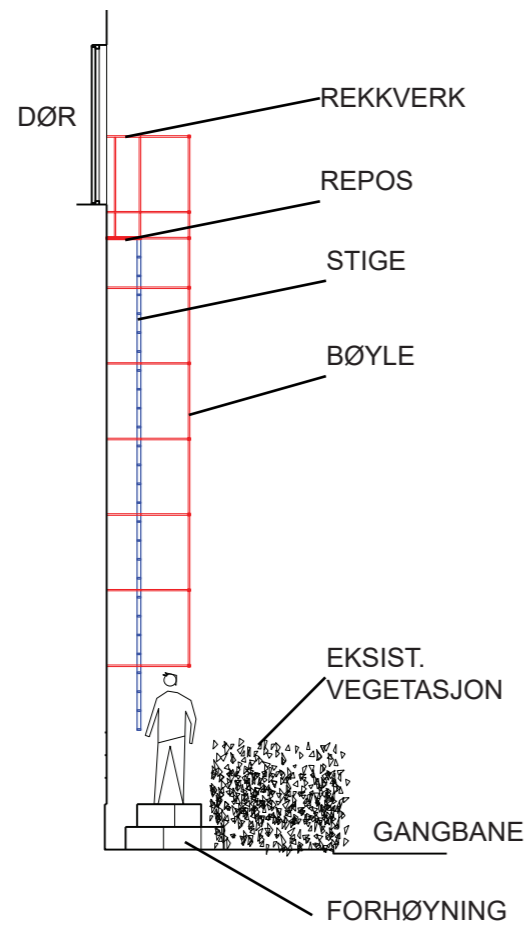

LECA, TRAPPET - FYLT MED JORD

TREKASSE, TRAPPET

GRANITT, TRAPPET

IKKE TRAPPET

SNITT 1:100 (A3)

UTSNITT PLAN 1:100 (A3)

SKISSER SOM VISER FLEKSIBILETET I MATERIALBRUK OG OPPBYGNING AV FORHØYNING UNDER STIGE, BAK EKSISTERENDE BUSKER